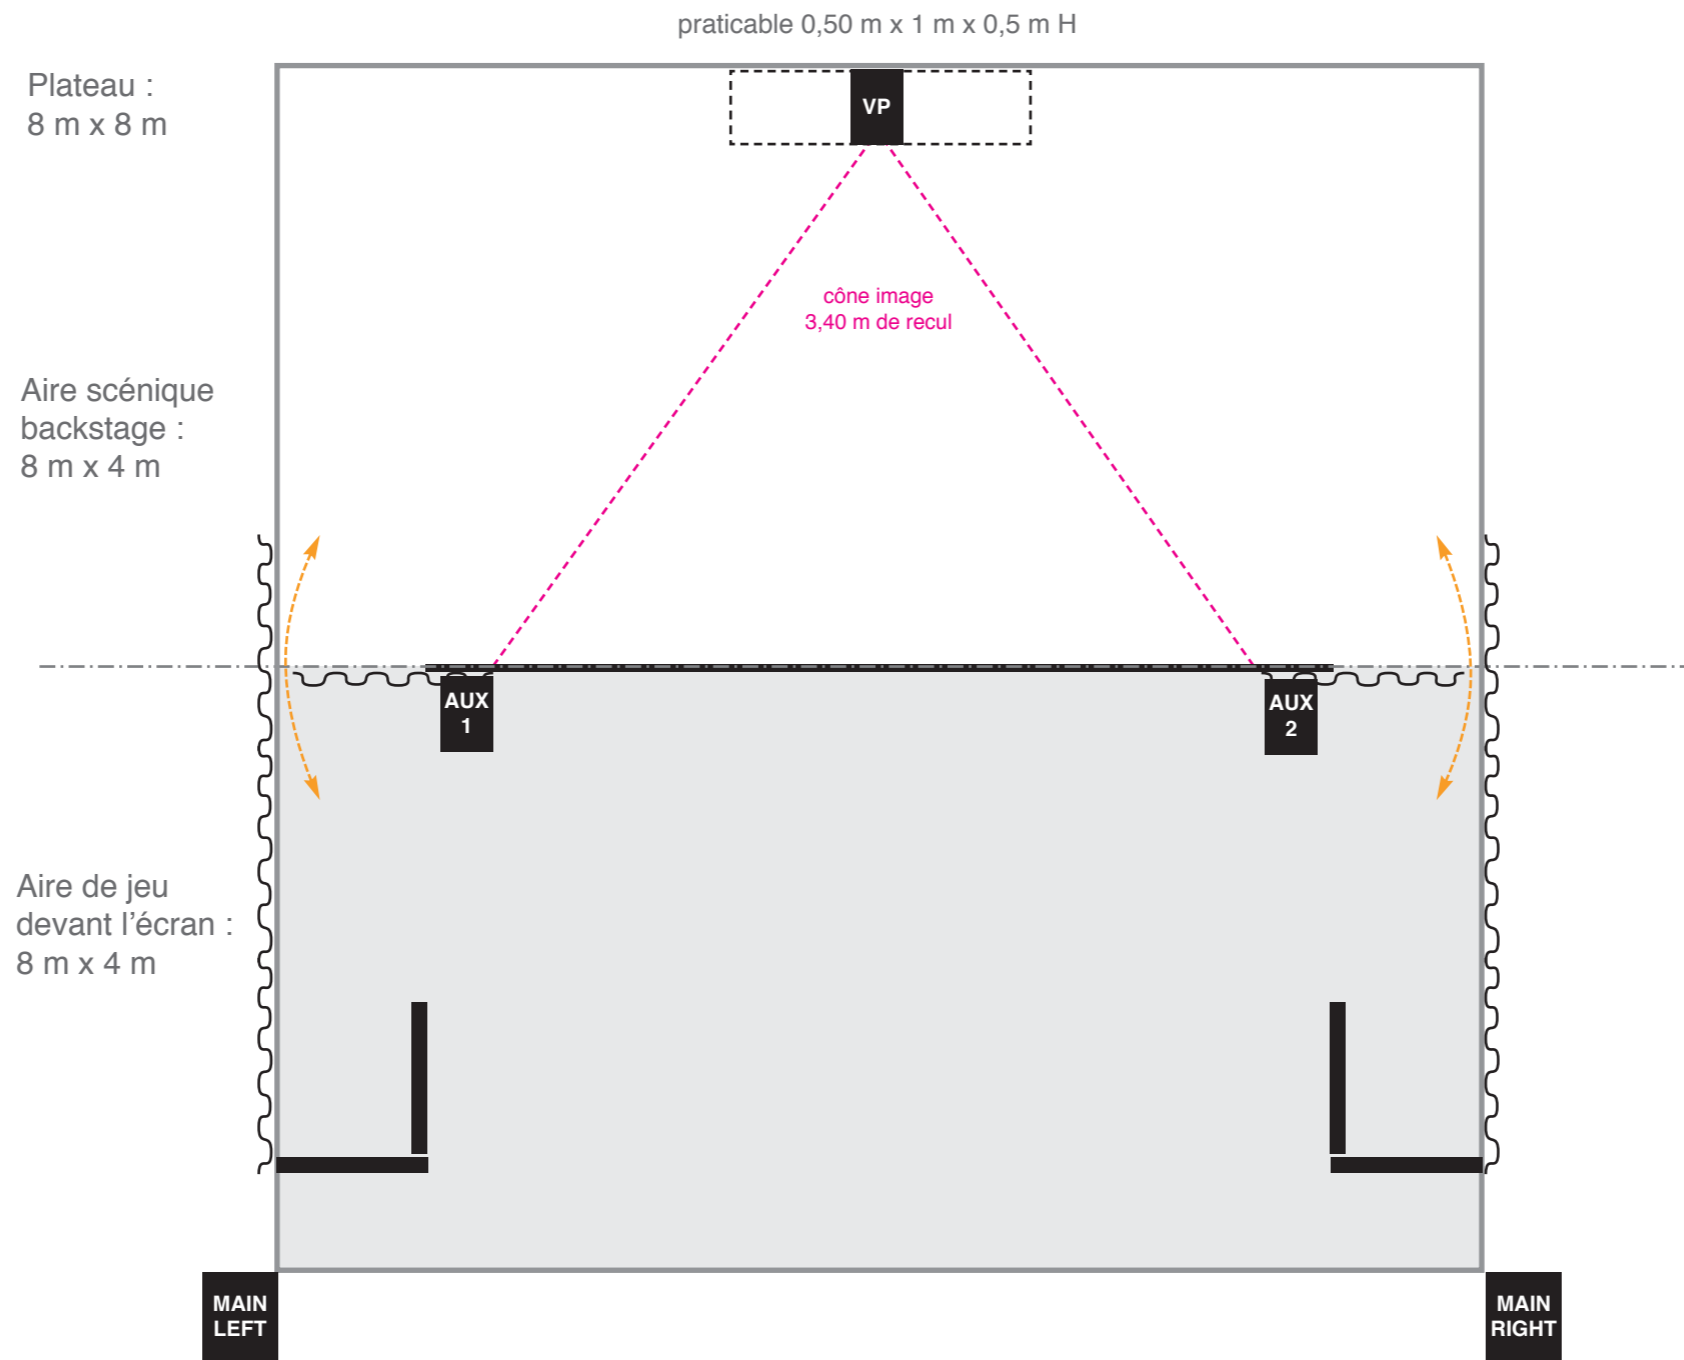

IMPLANTATION PATEAU

(E : 1m > 2 cm)

Toute l'histoire des JO en 2024 secondes

LE CERCLE ALDÉBARAN

Laurent Gachet / 06 14 49 41 97

laurent.karacena@gmail.com

LG / 14-01-2024

IMPLANTATION SON & VIDÉO

Sources traditionnelles

	3 PAR 1 KW / CP61
	6 PAR 1 KW / CP62
	1 DEC RJ 614 (sur pied 1,20m H)
	4 PC 1KW

IMPLANTATION LUMIÈRE / Grill & Sol
 OPTION 2 / Leds, traditionnels et asservis

Toute l'histoire des JO en 2024 secondes