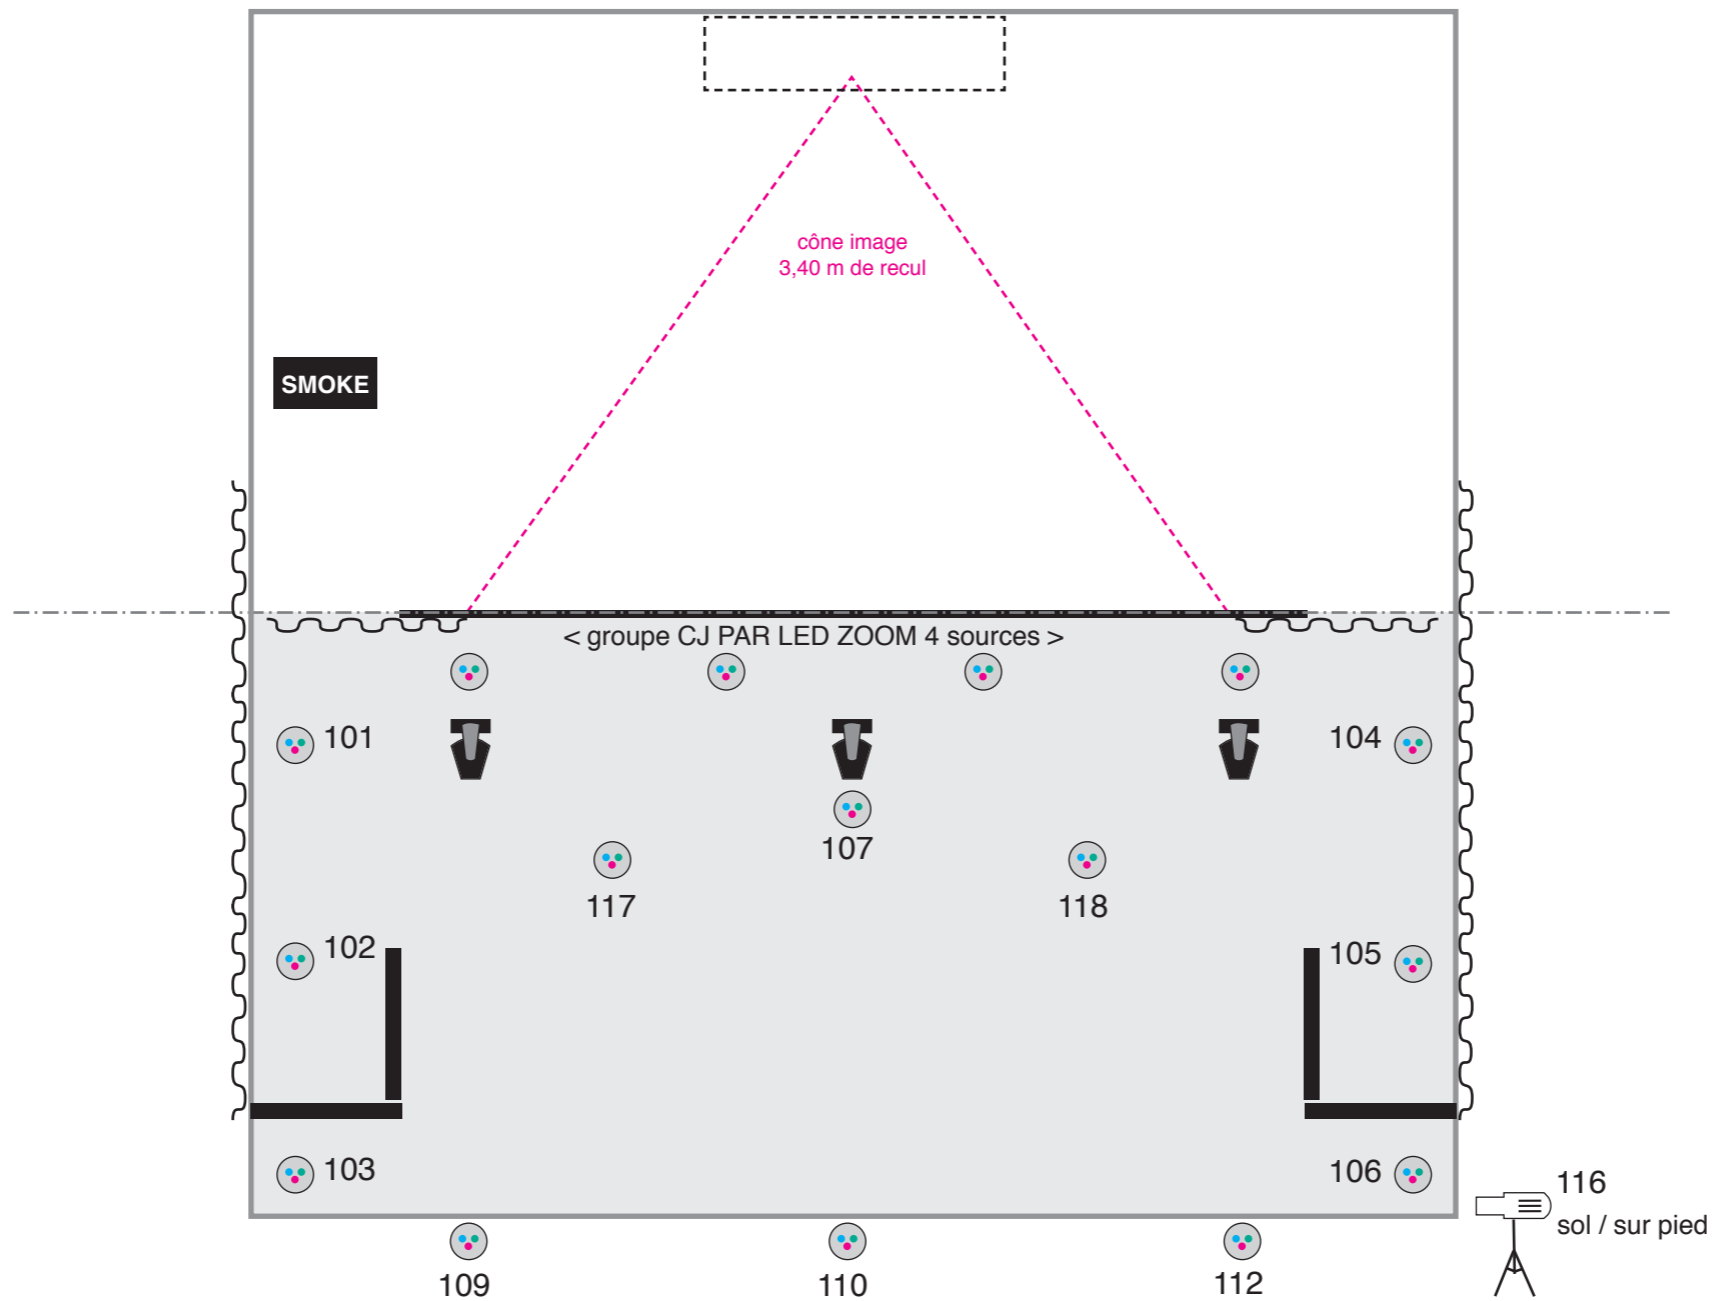

Sources Leds et asservis	
	22 PAR LED Z00m RGBW
	1 DEC LED type RJ 614 SX
	3 LYRE EFFECT (BEAM + GOBO)
	1 Machine à brouillard