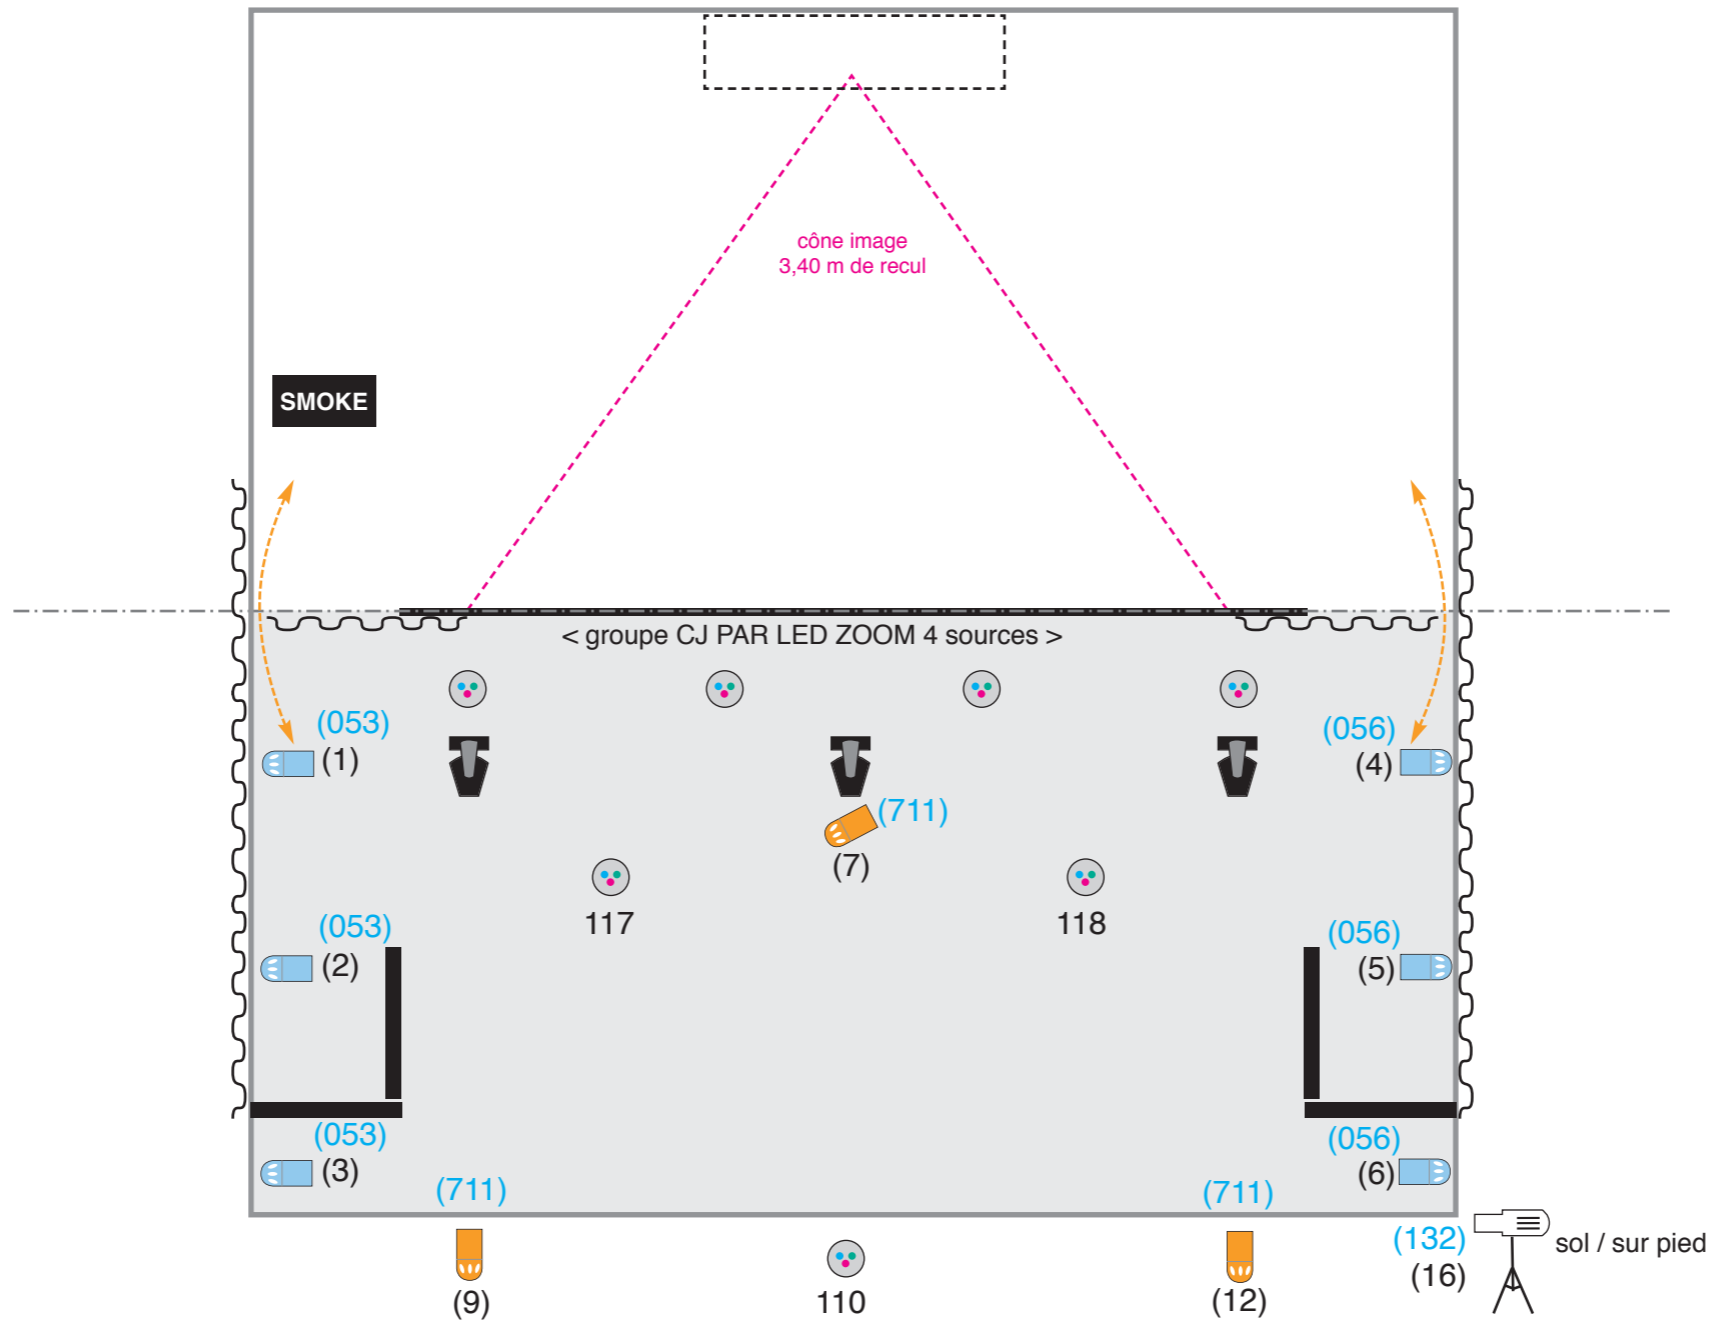

Sources Leds et asservis

	22 PAR LED Z00m RGBW
	1 DEC LED type RJ 614 SX
	3 LYRE EFFECT (BEAM + GOBO)
SMOKE	1 Machine à brouillard

Gélatines

(053) Pale lavender	{ 6 PAR
(202) Half CT Blue	{ 4 PC
(711) Cold Blue	{ 3 PAR
(132) Frost	{ 1 DEC

Sources traditionnelles

	3 PAR 1 KW / CP61
	6 PAR 1 KW / CP62
	1 DEC RJ 614 (sur pied 1,20m H)
	4 PC 1KW

IMPLANTATION LUMIÈRE / Grill & Sol
OPTION 2 / Leds, traditionnels et asservis

Toute l'histoire des JO en 2024 secondes

LE CERCLE ALDÉBARAN

Laurent Gachet / 06 14 49 41 97
laurent.karacena@gmail.com
LG / 14-01-2024

113 draperie jardin

draperie cour 114